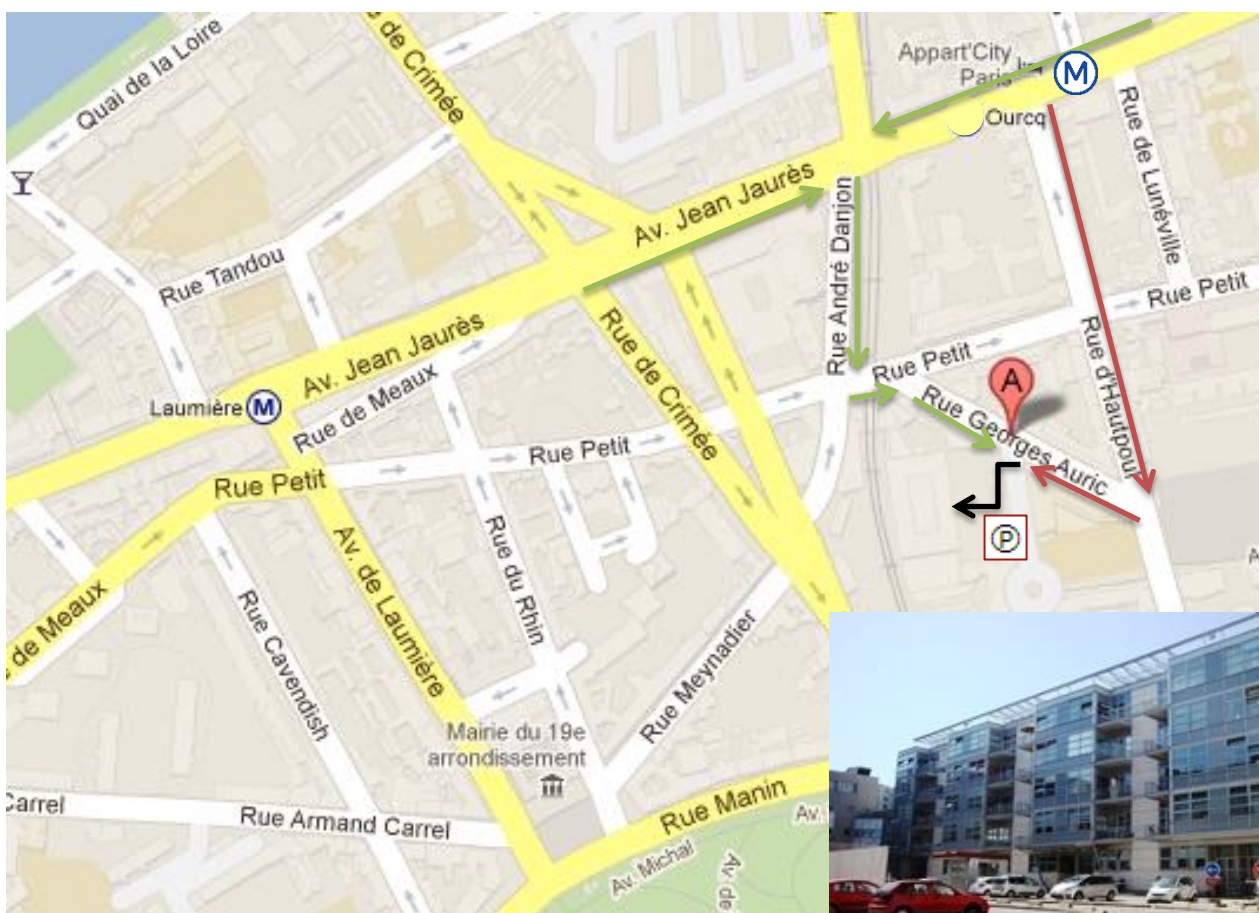

POUR FACILITER VOTRE ACCES A NOS LOCAUX

Hôtel d'Entreprises CAP 19 – 13 rue Georges Auric -75019 PARIS – 4^{ème} étage - 410

EN METRO : station OURCQ (ligne 5 Bobigny – Place d'Italie), sortie "Rue de Lunéville".
Fléchage couleur rouge sur le plan

- Tourner à 180° en haut de l'escalier du métro et remonter la rue Hautpoul jusqu'au magasin Franprix
- Tourner à droite dans la rue Georges Auric, le numéro 13 est situé à gauche, après la rue Erik Satie
- Traverser le parking à ciel ouvert en vous dirigeant vers le bâtiment moderne (Hôtel Industriel)
- L'entrée du bâtiment est en face du poste de garde situé au milieu du parking. GAPS FORMATIONS est au 4^{ème} étage / porte 410. Accès par la passerelle gauche (au-dessus du patio) en sortant de l'ascenseur

EN BUS : lignes 48, 60, 75

EN VELIB : stations Laumière-Rue Petit, Ourcq-Rue Hautpoul, Rue Manin

EN VOITURE : en arrivant par l'avenue Jean Jaurès, prendre la rue André Danjon au niveau du pont de chemin de fer puis à gauche la rue Petit et tout de suite à droite la rue Georges Auric. Entrer dans le parking à ciel ouvert. Fléchage couleur vert sur le plan.

Parking voitures : places N° 76, 77, 78, 79 et 80 (en sous-sol, situées à gauche de la rampe de sortie)

A très bientôt !